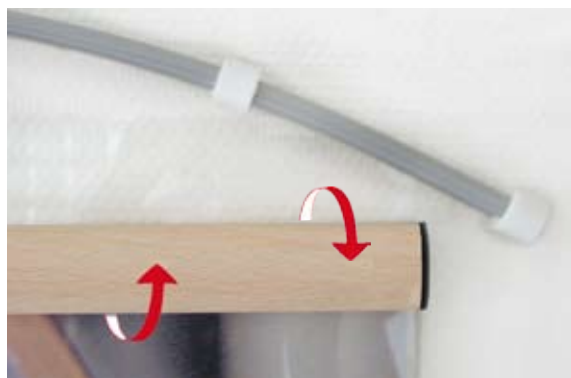

■ DÉTAILS

Profilé clipsable hêtre clair