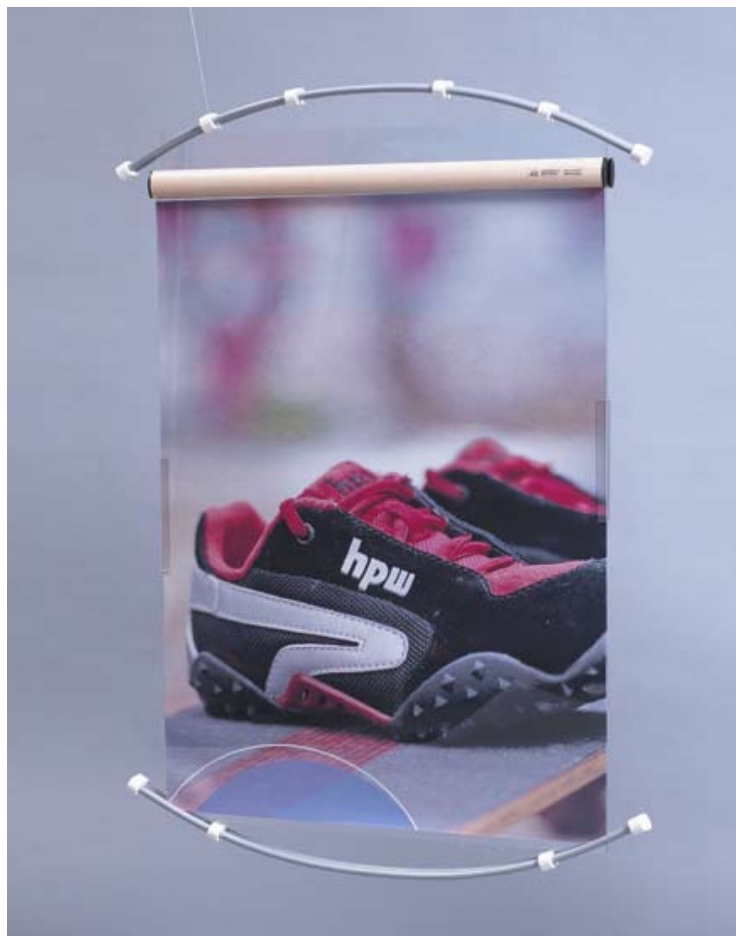

Notre affichage vitrine assure un impact visuel performant pour vos vitrines et vos aménagements intérieurs.

- ... Vous pouvez faire évoluer votre communication grâce à des procédés astucieux.
- ... Nos profilés rainurés suspendent tous les formats d'affiche sans protection. Simple clips magnétique.
- ... Plusieurs longueurs de profilés à la demande, réglable en hauteur.

■ DÉTAILS

Cimaise plate en alu laqué et platine de fixation

En option la perche télescopique

■ DESCRIPTIF TECHNIQUE

- ... Platine de fixation au plafond en Polypro
- ... Cimaise plate en alu laqué
- ... Platine de suspension en acier laqué
- ... Profilé rainuré en alu laqué avec pinces magnétiques
- ... Fil perlon réglable en hauteur
- ... Profilés : possibilité de format sur mesure
- ... En option : perche télescopique
- ... L'ensemble fourni en kit

Notre modèle Bretagne assure un impact visuel performant pour vos vitrines et vos aménagements intérieurs.

- ... Les tubes cintrés et la transparence du porte-feuille assurent la mise en valeur de votre affiche recto-verso.
- ... Des suspensions en fils perlons aussi discrets que résistants permettent de régler la hauteur de votre affichage.
- ... Le maintien parfait de votre affiche est assuré par nos profilés clipsables (garantie sav 15 ans ou 500 000 manipulations) qui vous facilitent le changement d'affiche.