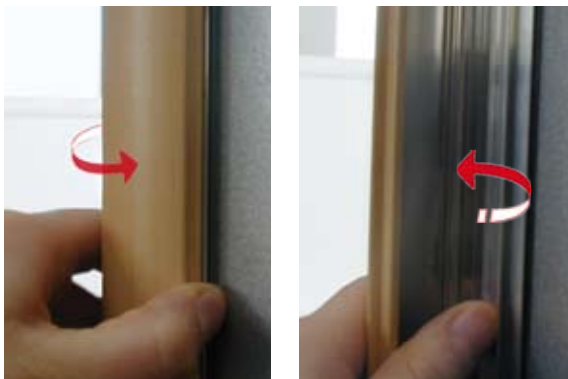

- ... Porte-affiche en PET 2 mm
- ... Disponible en horizontal ou en vertical
- ... Moduléa 1 : affichage simple recto-verso
- ... Moduléa 2 : affichage double recto-verso

PORTE-AFFICHE MODÈLE VIE LOCALE

GUINAUDEAU
créateur fabricant
GUINAUDEAU

Notre modèle Vie Locale est un compromis parfait entre un totem et la fonctionnalité d'un panneau d'affichage.

- ... Fini l'affichage sauvage avec ce totem magnétique recto-verso qui offre 2 possibilités d'affichage : profilés clipsables et punaises magnétiques fournies.
- ... Fronton en demi lune personnalisable en finition hêtre clair.
- ... Équipé de roulettes autobloquantes pour une mobilité maximale.
- ... Applications de nos clients : show room, espace accueil, zone d'attente.

■ DÉTAILS

Profilé clipsable finition hêtre clair

Punaises magnétiques fournies

■ DESCRIPTIF TECHNIQUE

- ... Dimensions : Haut 1840 x Larg 400 x Prof 360 mm
- ... Fronton demi lune mélaminé hêtre clair
- ... Plateau elliptique mélaminé hêtre clair
- ... Profilé latéral clipsable 35 mm hêtre clair