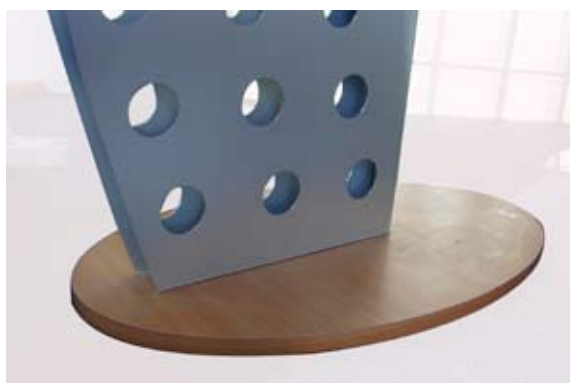

Piètement Voile panneau perforé et socle elliptique