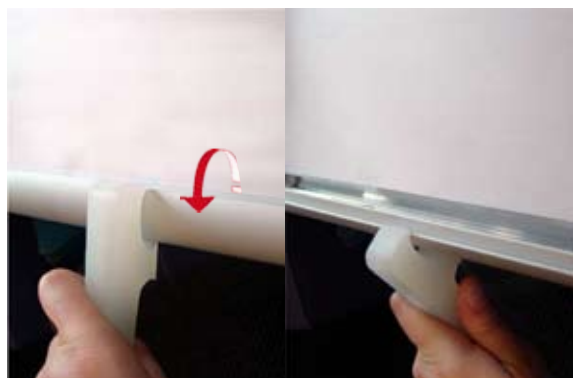

■ DÉTAILS

Cadre sécurisé : clé d'ouverture, étanchéité garantie