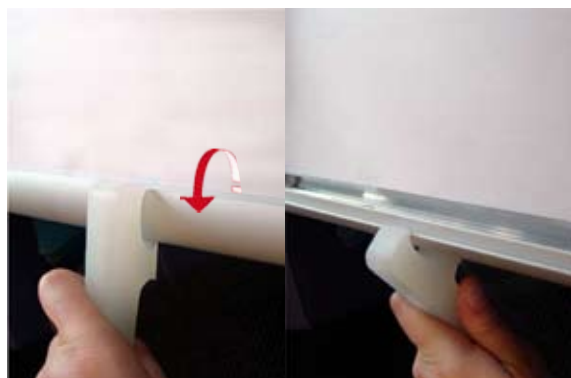

■ DÉTAILS

Cadre sécurisé : clé d'ouverture, étanchéité garantie