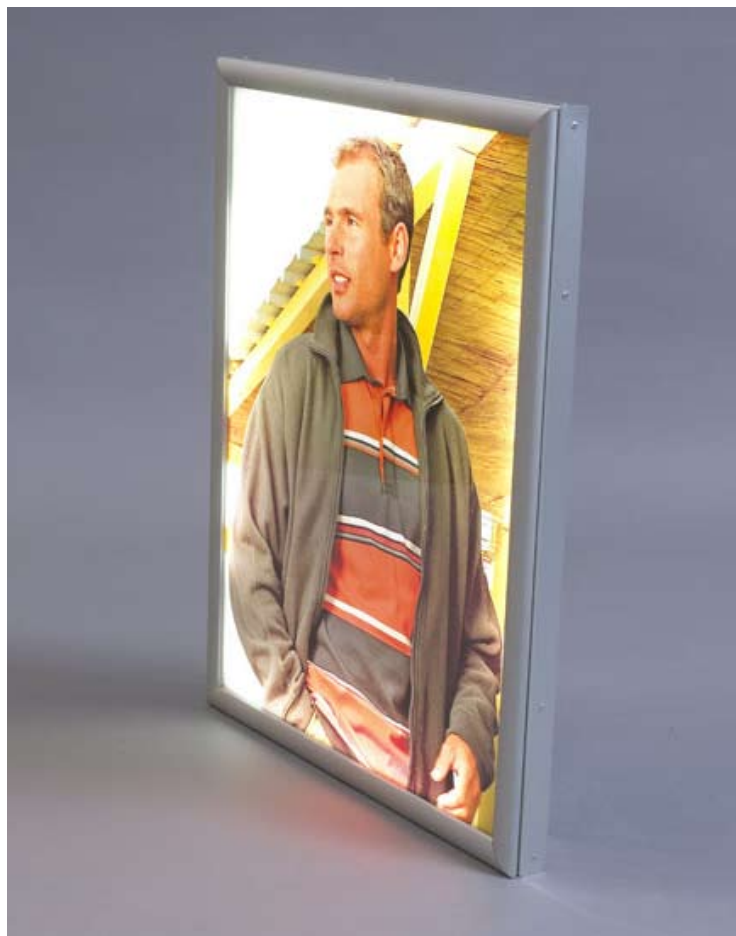

**GUINAUDEAU**  
créateur-fabricant

GUINAUDEAU

■ ■ ■ CAISSON LUMINEUX

Caisson lumineux mural

Caisson lumineux Tangentiel

■ ■ ■ CAISSON LUMINEUX ET PORTE-AFFICHE

Caisson lumineux Ultra Light et Circline

Caisson lumineux Surf Ecta

## ■ CAISSON LUMINEUX

---

.... Caisson lumineux Mural	... 3
.... Caisson lumineux Tangentiel	... 4
.... Caisson lumineux Ultra Light	... 5
.... Caisson lumineux Circline	... 6
.... Caisson lumineux Surf Ecta	... 7

## ■ AUTRES FAMILLES DE PRODUITS

---

.... Affichage	A télécharger
.... Porte-brochures	A télécharger
.... Totem numérique	A télécharger

**Notre caisson lumineux mural met en lumière vos idées.**

- ... Une parfaite visibilité (aucune zone d'ombre) et une sécurité totale dans seulement 42 à 70 mm d'épaisseur.
- ... Créez la différence avec trois finitions de profilé clipsable 35 mm : bois, alu ou laqué.
- ... Notre profilé clipsable (garantie sav 15 ans ou 500 000 manipulations) vous facilite le changement de l'affiche.

**Notre caisson lumineux Ultra Light** assure un impact performant et lumineux pour vos vitrines.

- Une visibilité recto-verso (aucune zone d'ombre) et une sécurité totale avec seulement 50 mm d'épaisseur.
- Des suspensions par fissomatic aussi discrets que résistants permettent de régler la hauteur de votre affichage.
- Fabrication sur mesure. Quelques secondes pour changer l'affiche en soulevant la protection.