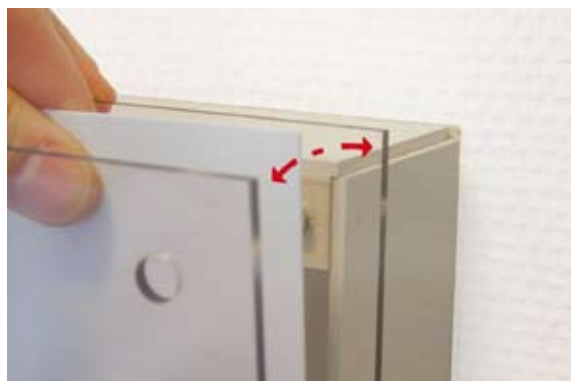

■ DÉTAILS

Portefeuille en PET 2 mm