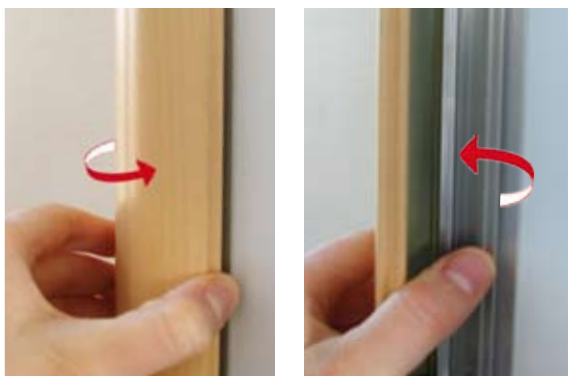

■ DÉTAILS

Profilé clipsable finition hêtre clair