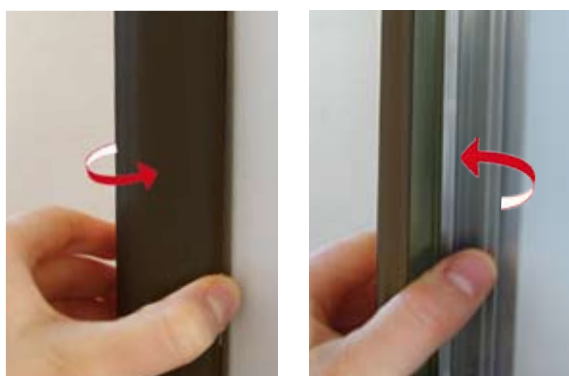

## PORTE-BROCHURES MODÈLE ANJOU MAINE

**GUINAUDEAU**  
créateur fabricant  
GUINAUDEAU

Recto

Verso

**Notre modèle Anjou Maine** est un bon compromis entre un totem et un panneau d'affichage.

- Le présentoir offre au recto un affichage avec un niveau de docs et au verso une grande capacité de documentations.
- Fronton demi lune personnalisable en finition hêtre clair. Équipé de roulettes auto bloquantes pour une mobilité maximale.
- Applications de nos clients : show room, espace accueil, zone d'attente.

## ■ DÉTAILS

Profilé clipsable

Séparateurs amovibles en PET

## ■ DESCRIPTIF TECHNIQUE

- .... Dimensions : Haut 1850 x Larg 620 x Prof 350 mm
- .... Fronton demi-lune personnalisable
- .... Plateau mélaminé décor bois
- .... Piétement en acier laqué

- .... Affiche 600 x 800 mm (face recto)
- .... Bac à doc en PET (face recto)
- .... 4 Bacs à docs en PET (face verso)
- .... 4 Roulettes autobloquantes