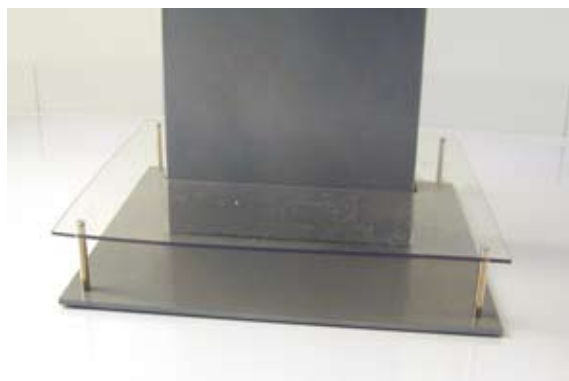

■ DÉTAILS

Socle acier et PET sur entretoises laiton chromé