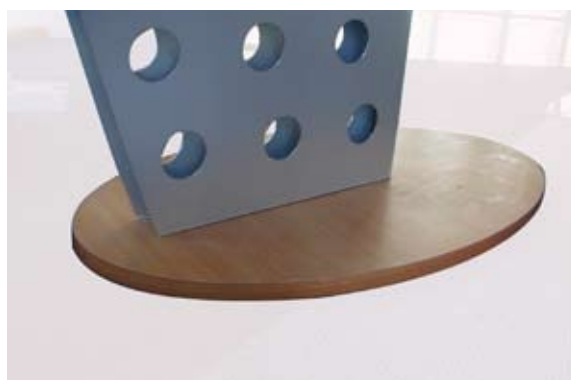

- ... Format doc : 100 ou 150 x 210 mm ou A4
- ... Tubes cintrés en alu laqué
- ... Socle et tendeurs en acier laqué
- ... Emballage individuel

**Notre modèle Voile** affiche votre originalité.

- ... L'alliance du bois et du métal apporte un design novateur à vos aménagements intérieurs. Possibilité de le personnaliser.
- ... Une grande capacité de stockage avec ses 2 à 3 niveaux de documentation possible. Il offre une communication recto-verso.
- ... Liberté totale dans le format de vos flyers avec les séparateurs amovibles.

## ■ DÉTAILS

Séparateurs amovibles

Socle elliptique en mélaminé décor bois